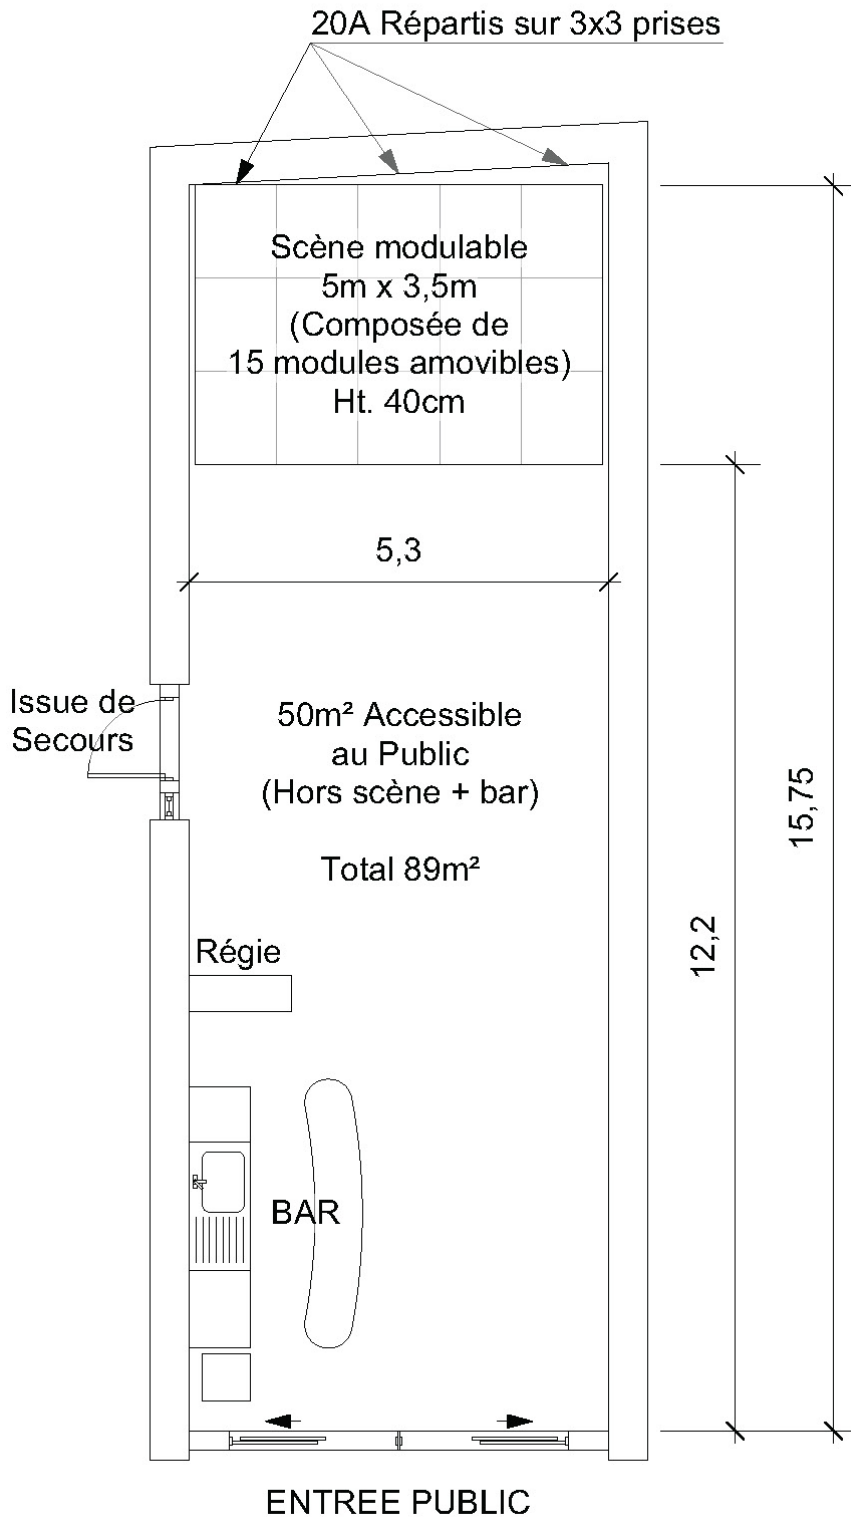

Fiche Technique La Glissade, Salle de Spectacle « La Grange »

PLAN GENERAL

Dimensions de la salle :

5,30m x 15,75m (89m²)

Jauge Public :

En configuration debout : **100 personnes**

Électricité :

Général :

Triphasé (60A, 36 Kw) au compteur général du bâtiment.

Dans la salle : 12Kw monophasé répartis sur l'ensemble des prises.

Son / Plateau :

20A répartis sur 9 prises en fond de scène.

Lumière :

20A répartis sur 9 prises au plafond

Pas de circuit lumière dédié au sol

Régie :

16A répartis sur 1 prise près du bar

Fiche Technique La Glissade, Salle de Spectacle « La Grange »

PLAN LUMIERE

Tous les projecteurs sont en fixe sur la charpente de la salle

Attention : pas d'EQ de façade ni de retour

Micros		
Marque	Référence	Quantité
SHURE	SM58	1
	Pince	1
EXPELEC	DM-100	1

Câblage Son (en flycase)		
Type	Longueur	Quantité
Boitier de scène 8 paires	10m	1
XLR	3m	1
	5m	8
	10m	2
	20m	1
Câble HP Jack/Jack	5m	1
Câble HP Speakon	5m	2
Jack Mono (Jack instrument)	1,5m	1
	6m	1
Mini jack stéréo Mâle/Mâle	1,5m	3
	3m	1
Adaptateur mini jack -> jack 6mm	/	3