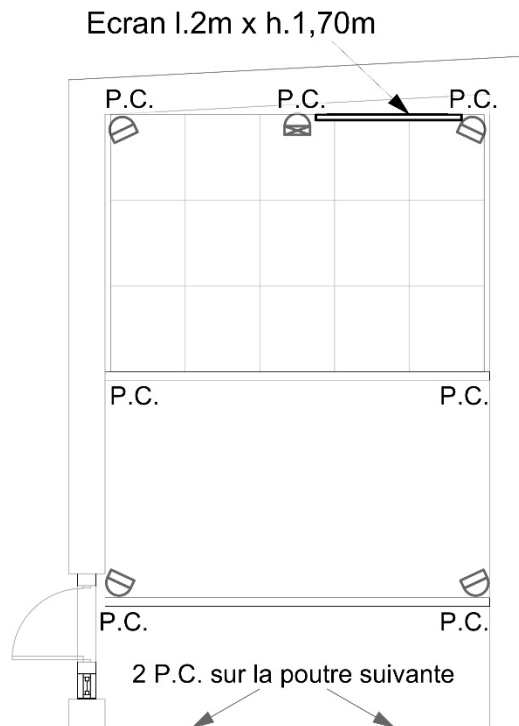

Fiche Technique La Glissade, Salle de Spectacle « La Grange »

PLAN GENERAL

Dimensions de la salle :

5,30m x 15,75m (89m²)

Jauge Public :

En configuration debout : **100 personnes**

Électricité :

Général :

Triphasé (60A, 36 Kw) au compteur général du bâtiment.

Dans la salle : 12Kw monophasé répartis sur l'ensemble des prises.

Son / Plateau :

20A répartis sur 9 prises en fond de scène.

Lumière :

20A répartis sur 9 prises au plafond

Pas de circuit lumière dédié au sol

Régie :

16A répartis sur 1 prise près du bar

Fiche Technique La Glissade, Salle de Spectacle « La Grange »

PLAN LUMIERE

Tous les projecteurs sont en fixe sur la charpente de la salle