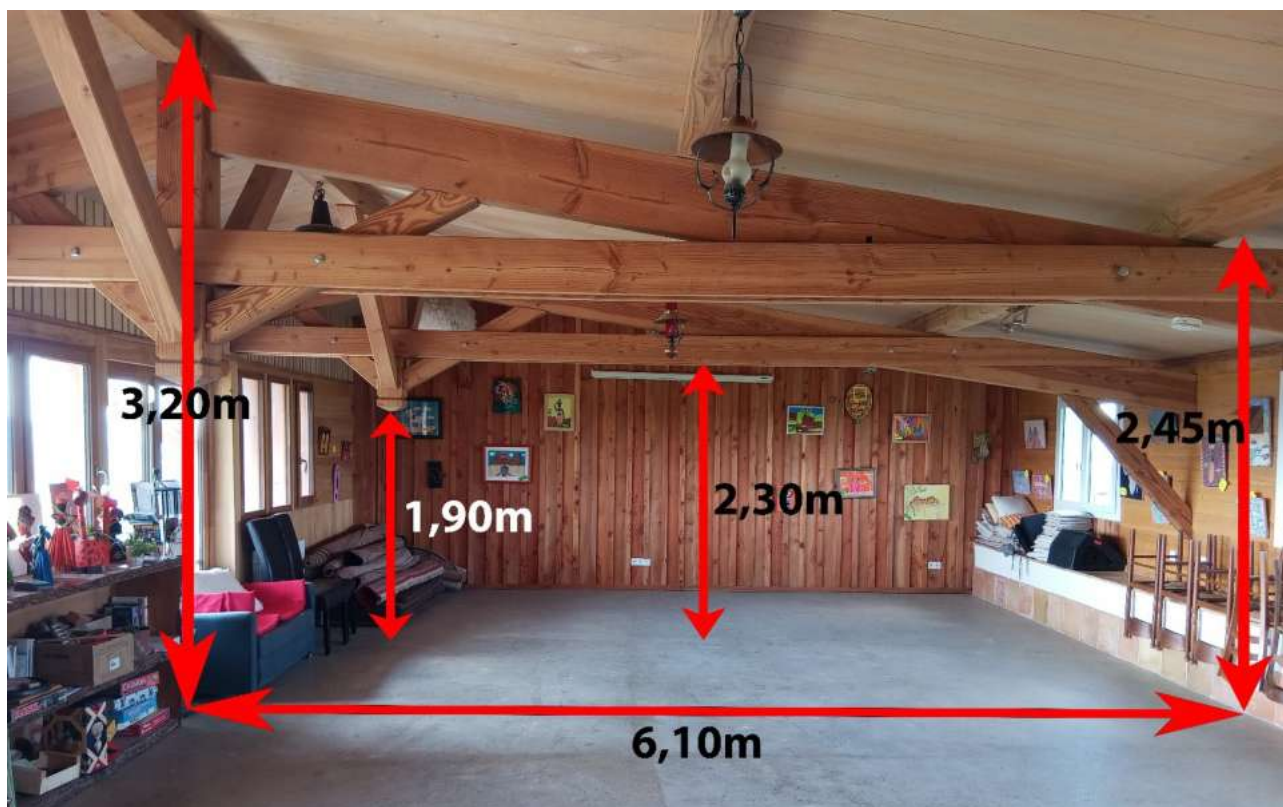

7,5m x 13,65m (103m²)

Jauge Public : 100 personnes

Électricité :

Général :

Monophasé (12Kw) partagés avec le bar/la cuisine

Prises disponibles :

20A répartis sur 7 prises en fond de salle.

20A répartis sur 9 prises sur le côté droit

20A répartis sur les 9 prises du bar/cuisine

Lumière :

Pas de circuit lumière dédié.

Fiche Technique La Glissade, Salle polyvalente « Le Préau »

PLAN GENERAL SALLE POLYVALENTE

Fiche Technique La Glissade, Salle polyvalente « Le Préau »

Vue espace scène

Vue bar / cuisine

Fiche Technique La Glissade, Salle polyvalente « Le Préau »

Vue cuisine

Listing Matériel Cuisine Salle Polyvalente		
Type de Matériel	Spécifications	Quantité
Gazinière	2 Feux Gaz Plancha Four	1
Bain Marie	1200W	1
Micro-onde		1
Frigo	Armoire basse 2 portes	1
Cafetière	Filtre	1
Bouilloire	1,5L	1
Vaisselle	Assiettes/couverts	?

Fiche Technique La Glissade, Salle polyvalente « Le Préau »

Matériel disponible :

Listing Matériel Lumière / Vidéo Salle Polyvalente		
Type de Matériel	Référence	Quantité
Ecran déroulable	1,70m x2m	1

Listing Câblage Electricité Salle Polyvalente		
Type	Longueur	Quantité
Rallonge	10m	2
Multiprises	3 prises	1
	4 prises	1
	5 prises	1