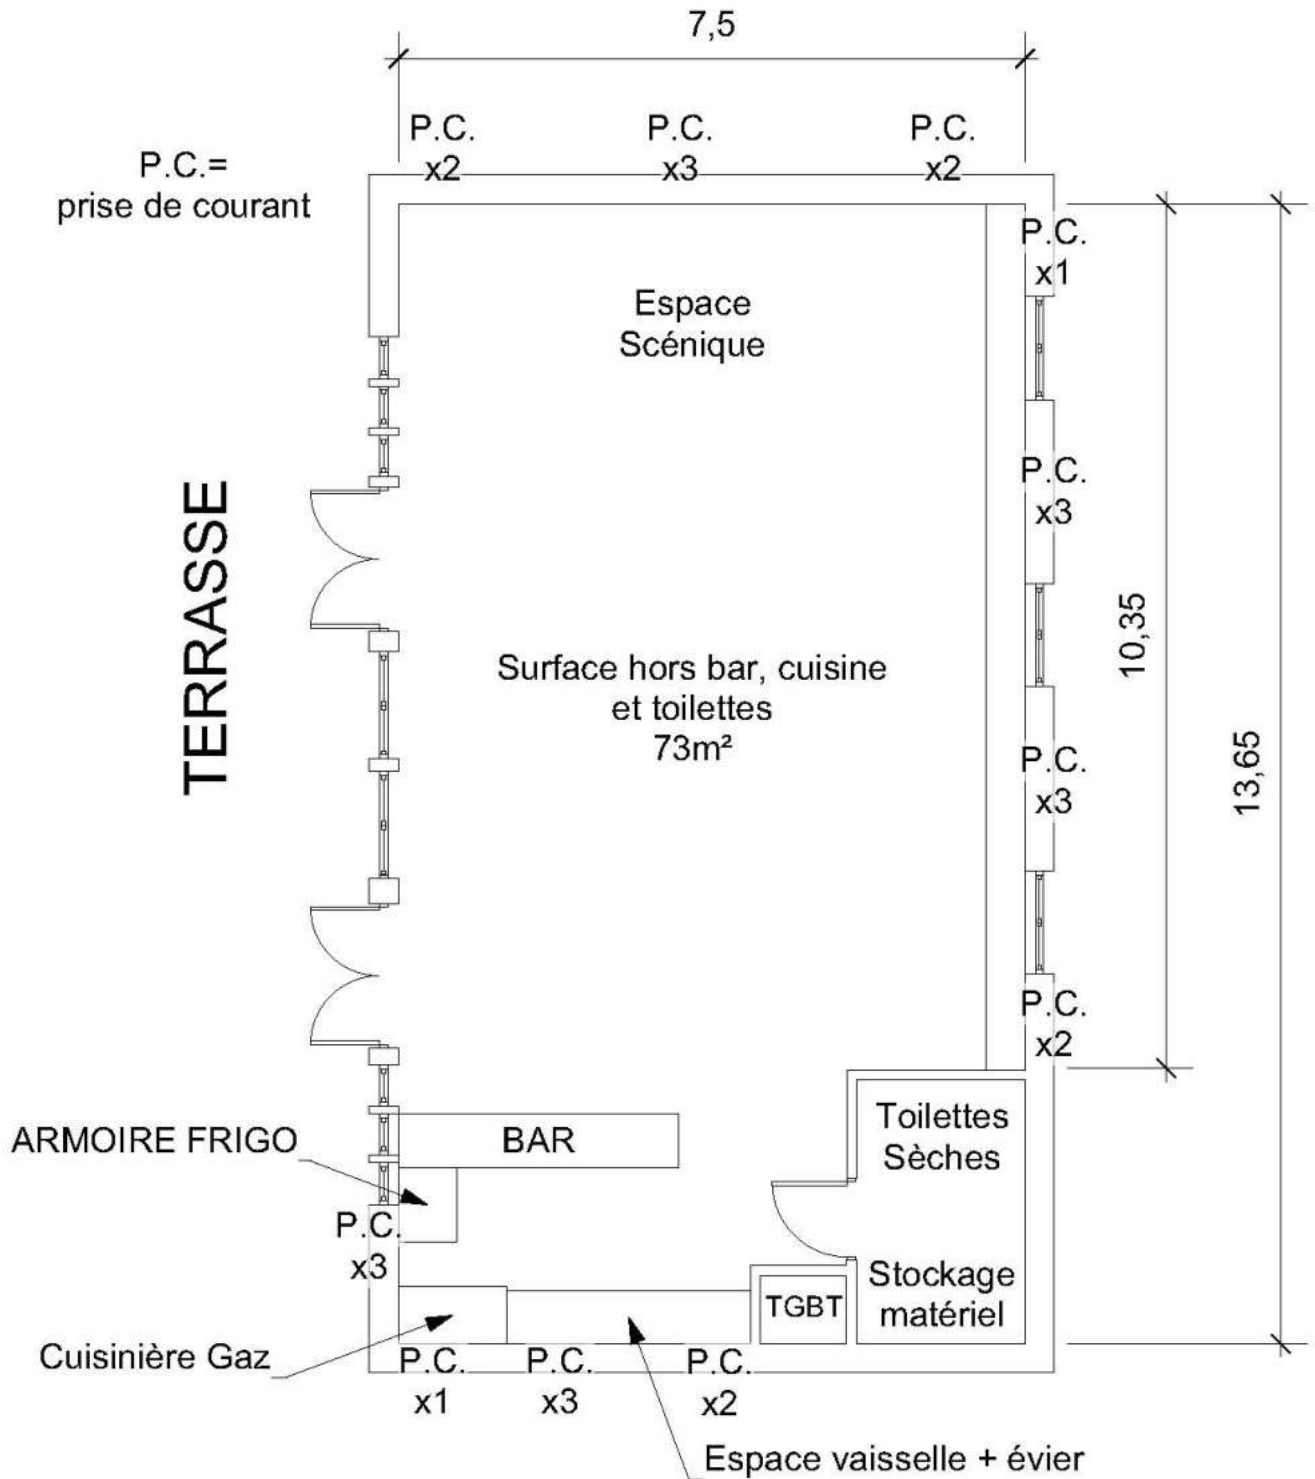

7,5m x 13,65m (103m²)

Jauge Public : 100 personnes

Électricité :

Général :

Monophasé (12Kw) partagés avec le bar/la cuisine

Prises disponibles :

20A répartis sur 7 prises en fond de salle.

20A répartis sur 9 prises sur le côté droit

20A répartis sur les 9 prises du bar/cuisine

Lumière :

Pas de circuit lumière dédié.

Fiche Technique La Glissade, Salle polyvalente « Le Préau »

PLAN GENERAL SALLE POLYVALENTE

Fiche Technique La Glissade, Salle polyvalente « Le Préau »

Vue espace scène

Vue bar / cuisine

Fiche Technique La Glissade, Salle polyvalente « Le Préau »

Vue cuisine

Listing Matériel Cuisine Salle Polyvalente		
Type de Matériel	Spécifications	Quantité
Gazinière	2 Feux Gaz Plancha Four	1
Bain Marie	1200W	1
Micro-onde		1
Frigo	Armoire basse 2 portes	1
Cafetière	Filtre	1
Bouilloire	1,5L	1
Vaisselle	Assiettes/couverts	?

Fiche Technique La Glissade, Salle polyvalente « Le Préau »

Matériel disponible :

Listing Matériel Lumière / Vidéo Salle Polyvalente		
Type de Matériel	Référence	Quantité
Ecran déroulable	1,70m x2m	1

Listing Câblage Electricité Salle Polyvalente		
Type	Longueur	Quantité
Rallonge	10m	2
Multiprises	3 prises	1
	4 prises	1
	5 prises	1